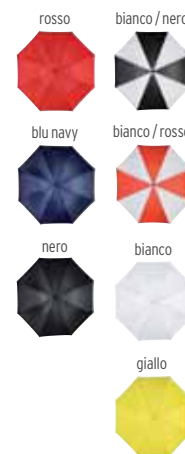

☑ Metallo/Delon ☑ cm. 125Ø ☑ cm. 20x8/M+K2 ☑ 12

24/€14,07 300/€12,06 504/€11,06 1008/€10,05

Apertura automatica  
Bacchette in fibra di vetro

**16063**

Ombrello con bacchette in fibra di vetro e manico in EVA. Automatico. Automatic umbrella with fiberglass rods and EVA handle.

☑ Nylon taffetà 170T ☑ cm. 93x125Ø ☑ cm. 20x8/M+K2 ☑ 10

100/€13,86 300/€11,88 500/€10,89 1000/€9,90

Apertura automatica

**6383**

Ombrello con asta e raggi in metallo, manico in EVA. Automatico. Automatic umbrella with metal rod and rays, EVA handle.

☑ Nylon 190T ☑ cm. 120Ø ☑ cm. 20x8/M+K2 ☑ 12

24/€17,39 300/€14,90 504/€13,66 1008/€12,42

**19020**

Ombrello con stecca e raggi in metallo, manico in plastica effetto legno. Manuale. Manual umbrella with metal stick and rays, wood effect plastic handle.