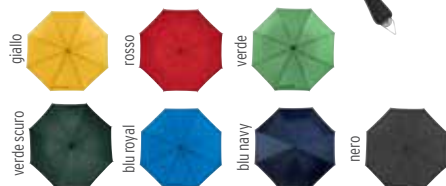

☑ Metallo/Fibra di vetro/Poliestere pongee ☑ cm. 103Ø ☑ cm. 20x8/M+K2 ☑ 12

24/€ 13,97 504/€ 11,98 1008/€ 10,98 2004/€ 9,98

Apertura automatica

verde scuro

16064

Ombrello con fusto e manico in legno e bacchette in fibra di vetro. Automatico. Automatic umbrella with wooden shaft and handle and fiberglass rods.

☑ Nylon taffetà 170T ☑ cm. 88,5x108Ø ☑ cm. 20x8/M+K2 ☑ 10

100/€ 13,15 300/€ 11,27 500/€ 10,33 1000/€ 9,39

Salvagoccia

verde

6120

Ombrello con salvagoccia, manico curvo e puntale in plastica. Automatico. Automatic umbrella with drip catcher, curved handle and plastic tip.

☑ Nylon 190T ☑ cm. 104Ø ☑ cm. 20x8/M+K2 ☑ 12

24/€ 12,52 504/€ 10,73 1008/€ 9,83 1500/€ 8,94

Apertura automatica

rosso

22185

NEW

Ombrello antivento con aste metalliche e manico in legno curvo. Automatico. Folding automatic umbrella. In 190T RPET pongee material.

☑ Poliestere Pongee 190T RPET ☑ cm. 100Ø ☑ cm. 20x8/M+K2 ☑ 30

30/€ 21,98 120/€ 18,84 300/€ 17,27 510/€ 15,70

**6616**

Ombrello con manico in eva e custodia. Manuale. Manual umbrella with eva handle and case.