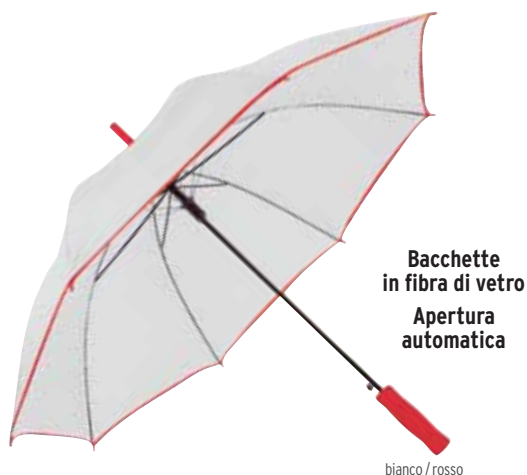

19089

Ombrello con bacchette in fibra di vetro e manico in EVA, adatto alla stampa in sublimazione. Automatico. Automatic umbrella with fiberglass rods and EVA handle, suitable for sublimation printing.

☞ Nylon taffetà 170T ☞ cm. 105Ø ☞ cm. 15x10/P ☞ 10

50/€ 12,07 500/€ 10,34 1000/€ 9,48 2000/€ 8,62

18040

Ombrello reversibile con bacchette in fibra di vetro e manico in plastica. Automatico. Automatic reversible umbrella with fiberglass rods and plastic handle.

☞ Fibra di vetro/ Poliestere/Tessuto di seta naturale ☞ cm. 75x105Ø ☞ cm. 20x8/M+K2 ☞ 12

12/€ 27,30 108/€ 23,40 300/€ 21,45 504/€ 19,50

eco

20008

Ombrello con bacchette in fibra di vetro. Automatico. Automatic umbrella with fiberglass rods.

☞ Poliestere RPET 170T ☞ cm. 106Ø ☞ cm. 20x8/M+K2 ☞ 12

12/€ 18,35 24/€ 15,73 48/€ 14,42 72/€ 13,11

18055

Ombrello con bacchette in fibra di vetro colorate. Automatico. Automatic umbrella with colored fiberglass rods.

☞ Metallo/Fibra di vetro/Poliestere ☞ cm. 103Ø ☞ cm. 20x8/M+K2 ☞ 12

24/€ 16,62 300/€ 14,24 504/€ 13,06 1008/€ 11,87