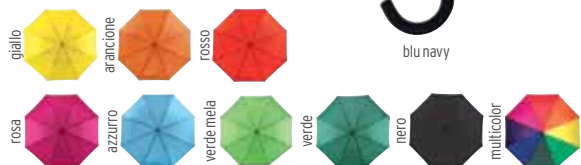

6574

Ombrello antivento con raggi in fibra di vetro e manico curvo in gomma. Automatico. Automatic windproof umbrella with fiberglass rays and curved rubber handle.

☑ Metallo/Fibra di vetro/Poliestere pongee ☑ cm. 103Ø ☑ cm. 20x8/M+K2 ☑ 12

24/€ 13,97 504/€ 11,98 1008/€ 10,98 2004/€ 9,98