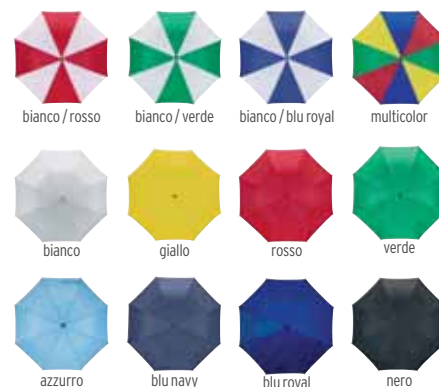

Ombrello richiudibile con raggi in metallo e manico in plastica. Manuale. Manual foldable umbrella with metal spokes and plastic handle.

☒ Metallo/poliestere ☑ cm. 85Ø ☒ cm. 16x7/M+K2 ☒ 12

48/€ 6,99 144/€ 5,99 432/€ 5,49 1008/€ 4,99

10008