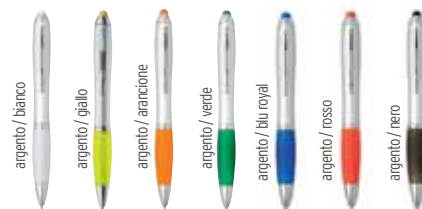

468

Sfera a rotazione con touch screen. Refill blu. Ballpoint pen with twist mechanism with touch screen.

Plastica cm. 13,5x1,3Ø T cm. 3x0,8/A 50

100/€ 0,55 1000/€ 0,47 3000/€ 0,43 5000/€ 0,39