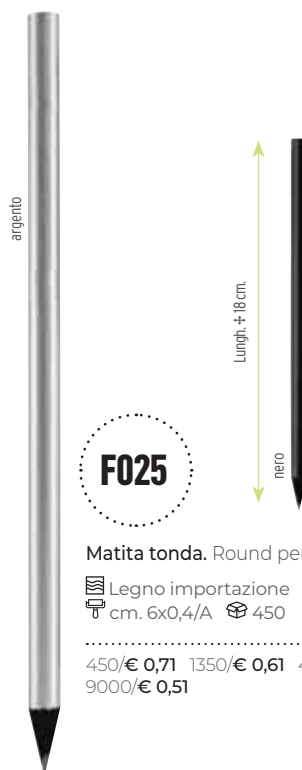

F023

Matita tonda neon con gomma. Round pencil with eraser, neon body.

Legno cm. 18,7 cm. 6x0,4/A 100

100/€ 0,53 1000/€ 0,46 5000/€ 0,42
10000/€ 0,38

**F035**

Matita tonda. Round pencil made with recycled tires with eraser.

Legno importazione □ cm. 18
 cm. 6x0,4/A 📦 144

144/€ 0,41 1008/€ 0,35 5040/€ 0,32
 10080/€ 0,29

**F036**

Matita tonda con gomma. Round pencil with eraser.

Legno importazione □ cm. 18,7
 cm. 6x0,4/A 📦 144

144/€ 0,45 1008/€ 0,38 5040/€ 0,35
 10080/€ 0,32

**F025**

Matita tonda. Round pencil.

Legno importazione □ cm. 18
 cm. 6x0,4/A 📦 450

450/€ 0,71 1350/€ 0,61 4500/€ 0,56
 9000/€ 0,51

F032

Matita tonda con gomma. Round pencil with eraser.

Legno importazione □ cm. 18,7
 cm. 6x0,4/A 📦 400

400/€ 0,91 1200/€ 0,78 5200/€ 0,72
 10000/€ 0,65

**711**

Matita tonda antibatterica non temperata. Round antibacterial pencil. Unsharpened tip.

Legno □ cm. 18,6 📦 cm. 3x0,5/A
 📦 100

100/€ 0,10 1000/€ 0,08 5000/€ 0,08
 10000/€ 0,07