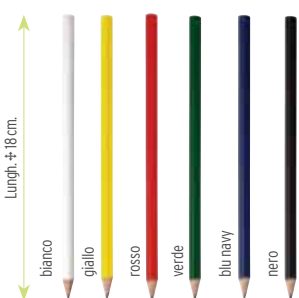

400/€ 0,91 1200/€ 0,78 5200/€ 0,72
 10000/€ 0,65

**711**

Matita tonda antibatterica non temperata. Round antibacterial pencil. Unsharpened tip.

Legno □ cm. 18,6 📦 cm. 3x0,5/A
 📦 100

100/€ 0,10 1000/€ 0,08 5000/€ 0,08
 10000/€ 0,07

Italian cedar wood pencils.

Matite in legno di cedro italiano.

F012

Matita tonda. Round pencil.

Legno cedro italiano cm. 18
cm. 6x0,4/A 450

450/€ 0,63 1350/€ 0,54
4500/€ 0,50 9000/€ 0,45

F011

Matita tonda con gomma. Round pencil with eraser.

Legno cedro italiano cm. 18,7
cm. 6x0,4/A 400

400/€ 0,85 1200/€ 0,73
5200/€ 0,67 10000/€ 0,61

F09

Matita esagonale. Hexagonal pencil.

Legno cedro italiano cm. 18
cm. 4x0,3/A 500

500/€ 0,69 2000/€ 0,59
5000/€ 0,54 10000/€ 0,49