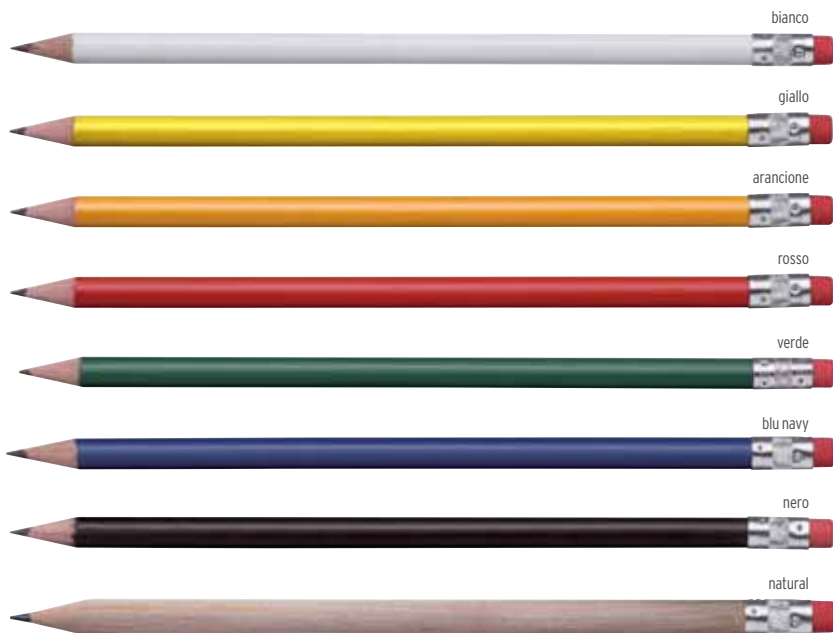

Round pencil with eraser.

Matita tonda con gomma.

Matita tonda con gomma. Round pencil with eraser.

Legno cm. 18 cm. 6x0,4/A 250

250/€ 0,11 1000/€ 0,10 5000/€ 0,09
10000/€ 0,08

35