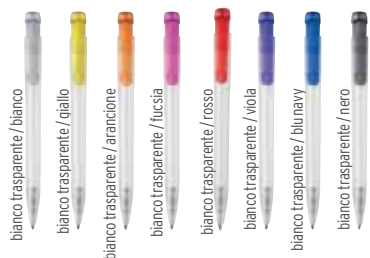

bianco trasparente / bianco
bianco trasparente / giallo
bianco trasparente / arancione
bianco trasparente / fucsia
bianco trasparente / rosso
bianco trasparente / viola
bianco trasparente / blu navy
bianco trasparente / nero

342

Sfera a scatto ecologica INGENEO. Refill blu. Biodegradabile. Made in Italy. Ballpoint pen Ingeo with push-up mechanism.

Resina Pla NatureWorks cm. 3x0,8/A 100

100/€ 0,70 1000/€ 0,60 5000/€ 0,55 10000/€ 0,50