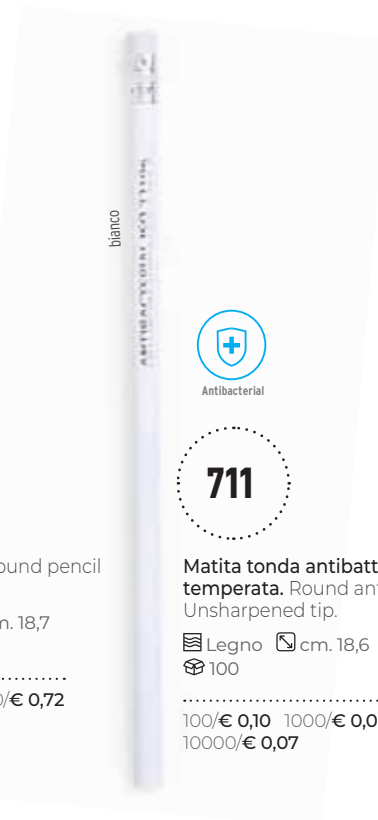

**F025**

Matita tonda. Round pencil.

Legno importazione □ cm. 18
 cm. 6x0,4/A 📦 450

450/€ 0,71 1350/€ 0,61 4500/€ 0,56
 9000/€ 0,51

F032

Matita tonda con gomma. Round pencil with eraser.

Legno importazione □ cm. 18,7
 cm. 6x0,4/A 📦 400

400/€ 0,91 1200/€ 0,78 5200/€ 0,72
 10000/€ 0,65

**711**

Matita tonda antibatterica non temperata. Round antibacterial pencil. Unsharpened tip.

Legno □ cm. 18,6 📦 cm. 3x0,5/A
 📦 100

100/€ 0,10 1000/€ 0,08 5000/€ 0,08
 10000/€ 0,07