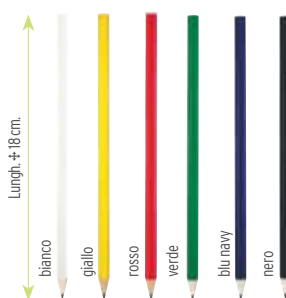

400/€ 0,91 1200/€ 0,78 5200/€ 0,72
 10000/€ 0,65

**711**

Matita tonda antibatterica non temperata. Round antibacterial pencil. Unsharpened tip.

Legno □ cm. 18,6 📦 cm. 3x0,5/A
 📦 100

100/€ 0,10 1000/€ 0,08 5000/€ 0,08
 10000/€ 0,07

Italian cedar wood pencils.

Matite in legno di cedro italiano.

F012

Matita tonda. Round pencil.

Legno cedro italiano cm. 18
cm. 6x0,4/A 450

450/€ 0,63 1350/€ 0,54
4500/€ 0,50 9000/€ 0,45

F011

Matita tonda con gomma. Round pencil with eraser.