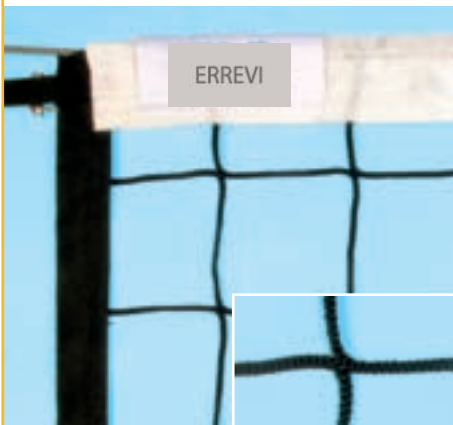

PALLAVOLO

E BEACH VOLLEY

Rete pallavolo "Mondial Extra"

Cod. 33130001 Dimensioni: 9,50x1,00 m
 Rete in treccia di nylon alta tenacità Ø 5 mm, stabilizzata UV, termofissata, lavorazione senza nodo, maglia 100x100 mm colore nero. Nella parte superiore banda in poliestere alta tenacità 70 mm fissata con tre cuciture e cavo acciaio zincato Ø 5 mm, nella parte inferiore banda in poliestere da 50 mm fissata con doppia cucitura e corda di nylon alta tenacità Ø 6 mm. Per la trazione, bande laterali in polipropilene con asta in fibra di vetro da 1 m e cinghie. Bande mobili porta antenne in poliestere alta tenacità. Prodotto conforme alle normative FIVB. Rete conforme alla norma EN 1271:2004.