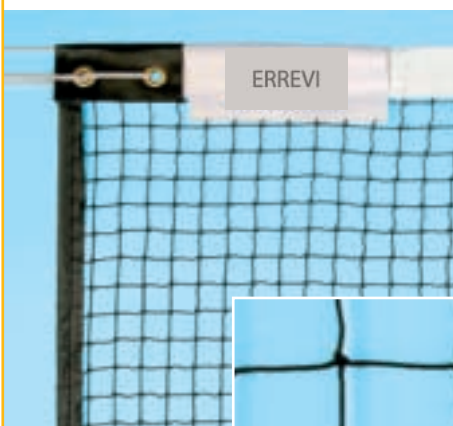

Rete pallavolo "Torneo"

Cod. 33130002 Dimensioni: 9,50x1,00 m
 Rete in treccia di polietilene alta tenacità Ø 3,5 mm stabilizzata UV, idrorepellente, termofissata, lavorazione con nodo, maglia 100x100 mm colore nero. Nella parte superiore banda in poliestere alta tenacità 50 mm fissata con doppia cucitura e cavo acciaio zincato Ø 5 mm rivestito in PVC, nella parte inferiore corda polietilene alta tenacità Ø 6 mm. Occhielli agli angoli per la trazione. Bande mobili porta antenne in poliestere alta tenacità.

Rete pallavolo "Pesante"

Cod. 33130003 Dimensioni: 9,50x1,00 m
 Rete in cordetta ritorta di polietilene alta tenacità Ø 2,5 mm stabilizzata UV, idrorepellente, termofissata, lavorazione con nodo, maglia 100x100 mm colore nero. Nella parte superiore banda in pvc alta tenacità 50 mm fissata con doppia cucitura e cavo acciaio zincato Ø 5 mm rivestito in PVC, nella parte inferiore corda polietilene alta tenacità Ø 6 mm. Occhielli agli angoli per la trazione. Bande in PVC fisse per la segnalazione dell'area di gioco effettiva.

Rete pallavolo "Leggera"

Cod. 33130004 Dimensioni: 9,50x1,00 m
 Rete in treccia di polietilene alta tenacità Ø 3 mm stabilizzata UV, idrorepellente, lavorazione senza nodo, maglia 100x100 mm colore nero. Nella parte superiore banda in poliestere alta tenacità 50 mm fissata con una cucitura e cavo acciaio zincato Ø 5 mm, nella parte inferiore corda in nylon alta tenacità Ø 6 mm. Bande in polipropilene fisse per la segnalazione dell'area di gioco effettiva.