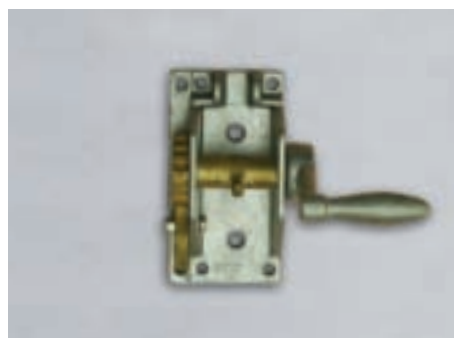

Arganello tendicavo

Cod. 73140003

Adatto per pali da pallavolo. Modello pesante a cricchetto composto da robusta staffa e manovella ruotante in acciaio, ingranaggio in bronzo.