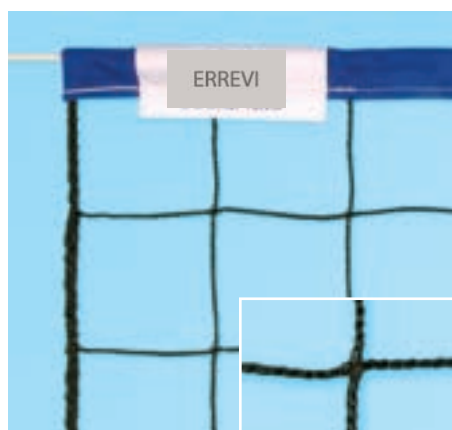

Set nastri Beach Volley

Cod. 73140008
 Composto in nastro in polipropilene alta tenacità 50 mm stabilizzato UV. Due nastri 16 m con occhielli alle testate. Due nastri 8 m con occhielli alle testate, 8 elastici 25 cm – 8 picchetti in acciaio zincato per l'ancoraggio al terreno. Nastro disponibile nei seguenti colori: blu/verde/rosso/arancio/giallo/fuxia.

Pali Beach Volley mod. economico

Cod. 73140009

Telescopici, smontabili, adatti per campi provvisori, completi di picchetti e corde per l'ancoraggio al terreno.

Rete Mini Volley

Cod. 33130005 Dimensioni: 5,50x1,00 m

Rete Supermini Volley

Cod. 33130006 Dimensioni: 7,00x1,00 m

Rete in treccia di polietilene alta tenacità Ø 3 mm stabilizzata UV, idrorepellente, lavorazione senza nodo, maglia 100x100 mm colore nero o verde. Banda superiore in polipropilene alta tenacità 40 mm e corde in nylon superiori ed inferiori Ø 6 mm per la trazione. Bande perimetrali disponibili nei seguenti colori: blu/verde/rosso/arancio/giallo/fuxia/bianco.