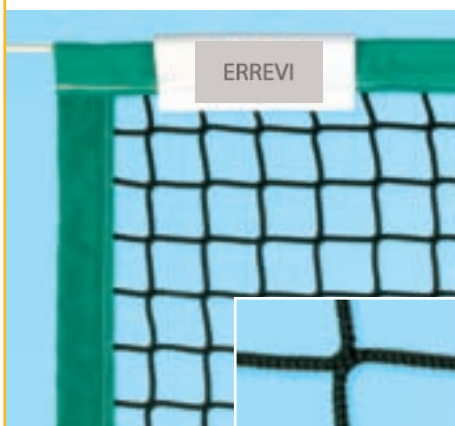

Rete Beach Tennis PP

Cod. 33130012 Dimensioni: 8,50x1,00 m
Rete in poliestere alta tenacità Ø 3 mm stabilizzata UV, lavorazione senza nodo, maglia 42x42 mm colore nero. Banda perimetrale in polipropilene alta tenacità 40 mm e corde in nylon superiori ed inferiori Ø 6 mm per la trazione. Bande perimetrali disponibili nei seguenti colori: blu/verde/rosso/arancio/giallo/fuxia/bianco.

Rete Beach Volley economica

Cod. 33130010 Dimensioni: 8,50x1,00 m
Rete in cordetta ritorta di polietilene alta tenacità Ø 2,5 mm stabilizzata UV, idrorepellente, termofissata, lavorazione con nodo, maglia 100x100 mm colore nero. Banda perimetrale in polipropilene alta tenacità 40 mm e corde in nylon superiori ed inferiori Ø 6 mm per la trazione. Bande perimetrali disponibili nei seguenti colori: blu/verde/rosso/arancio/giallo/fuxia/bianco.