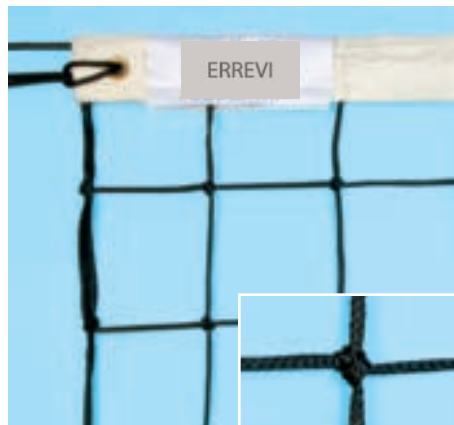

PALLAVOLO

E BEACH VOLLEY

Rete pallavolo "Mondial Extra"

Cod. 33130001 Dimensioni: 9,50x1,00 m
 Rete in treccia di nylon alta tenacità Ø 5 mm, stabilizzata UV, termofissata, lavorazione senza nodo, maglia 100x100 mm colore nero. Nella parte superiore banda in poliestere alta tenacità 70 mm fissata con tre cuciture e cavo acciaio zincato Ø 5 mm, nella parte inferiore banda in poliestere da 50 mm fissata con doppia cucitura e corda di nylon alta tenacità Ø 6 mm. Per la trazione, bande laterali in polipropilene con asta in fibra di vetro da 1 m e cinghie. Bande mobili porta antenne in poliestere alta tenacità. Prodotto conforme alle normative FIVB. Rete conforme alla norma EN 1271:2004.

Rete pallavolo "Torneo"

Cod. 33130002 Dimensioni: 9,50x1,00 m
 Rete in treccia di polietilene alta tenacità Ø 3,5 mm stabilizzata UV, idrorepellente, termofissata, lavorazione con nodo, maglia 100x100 mm colore nero. Nella parte superiore banda in poliestere alta tenacità 50 mm fissata con doppia cucitura e cavo acciaio zincato Ø 5 mm rivestito in PVC, nella parte inferiore corda polietilene alta tenacità Ø 6 mm. Occhielli agli angoli per la trazione. Bande mobili porta antenne in poliestere alta tenacità.