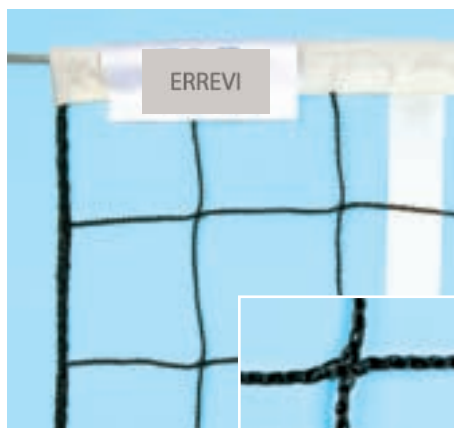

Rete pallavolo "Leggera"

Cod. 33130004 Dimensioni: 9,50x1,00 m
Rete in treccia di polietilene alta tenacità Ø 3 mm stabilizzata UV, idrorepellente, lavorazione senza nodo, maglia 100x100 mm colore nero. Nella parte superiore banda in poliestere alta tenacità 50 mm fissata con una cucitura e cavo acciaio zincato Ø 5 mm, nella parte inferiore corda in nylon alta tenacità Ø 6 mm. Bande in polipropilene fisse per la segnalazione dell'area di gioco effettiva.