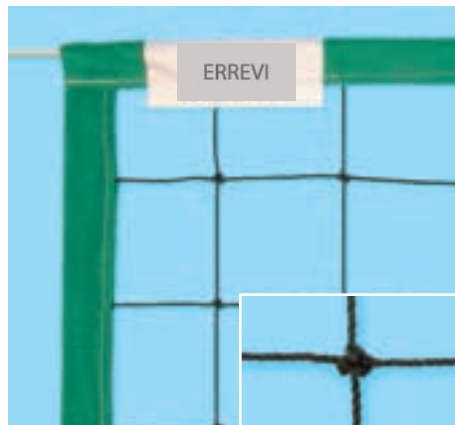

Rete Beach Tennis PP

Cod. 33130012 Dimensioni: 8,50x1,00 m
Rete in poliestere alta tenacità Ø 3 mm stabilizzata UV, lavorazione senza nodo, maglia 42x42 mm colore nero. Banda perimetrale in polipropilene alta tenacità 40 mm e corde in nylon superiori ed inferiori Ø 6 mm per la trazione. Bande perimetrali disponibili nei seguenti colori: blu/verde/rosso/arancio/giallo/fuxia/bianco.

Rete Beach Volley economica

Cod. 33130010 Dimensioni: 8,50x1,00 m
Rete in cordetta ritorta di polietilene alta tenacità Ø 2,5 mm stabilizzata UV, idrorepellente, termofissata, lavorazione con nodo, maglia 100x100 mm colore nero. Banda perimetrale in polipropilene alta tenacità 40 mm e corde in nylon superiori ed inferiori Ø 6 mm per la trazione. Bande perimetrali disponibili nei seguenti colori: blu/verde/rosso/arancio/giallo/fuxia/bianco.