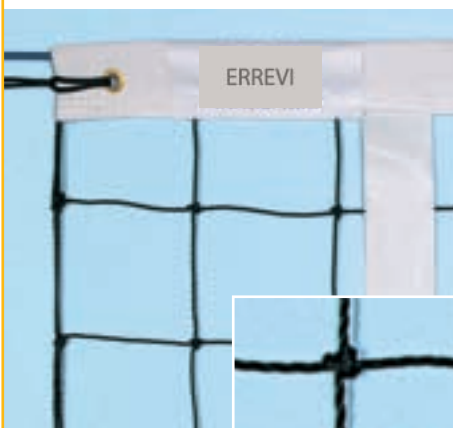

PALLAVOLO

E BEACH VOLLEY

Rete pallavolo "Mondial Extra"

Cod. 33130001 Dimensioni: 9,50x1,00 m
 Rete in treccia di nylon alta tenacità Ø 5 mm, stabilizzata UV, termofissata, lavorazione senza nodo, maglia 100x100 mm colore nero. Nella parte superiore banda in poliestere alta tenacità 70 mm fissata con tre cuciture e cavo acciaio zincato Ø 5 mm, nella parte inferiore banda in poliestere da 50 mm fissata con doppia cucitura e corda di nylon alta tenacità Ø 6 mm. Per la trazione, bande laterali in polipropilene con asta in fibra di vetro da 1 m e cinghie. Bande mobili porta antenne in poliestere alta tenacità. Prodotto conforme alle normative FIVB. Rete conforme alla norma EN 1271:2004.

Rete pallavolo "Torneo"

Cod. 33130002 Dimensioni: 9,50x1,00 m
 Rete in treccia di polietilene alta tenacità Ø 3,5 mm stabilizzata UV, idrorepellente, termofissata, lavorazione con nodo, maglia 100x100 mm colore nero. Nella parte superiore banda in poliestere alta tenacità 50 mm fissata con doppia cucitura e cavo acciaio zincato Ø 5 mm rivestito in PVC, nella parte inferiore corda polietilene alta tenacità Ø 6 mm. Occhielli agli angoli per la trazione. Bande mobili porta antenne in poliestere alta tenacità.